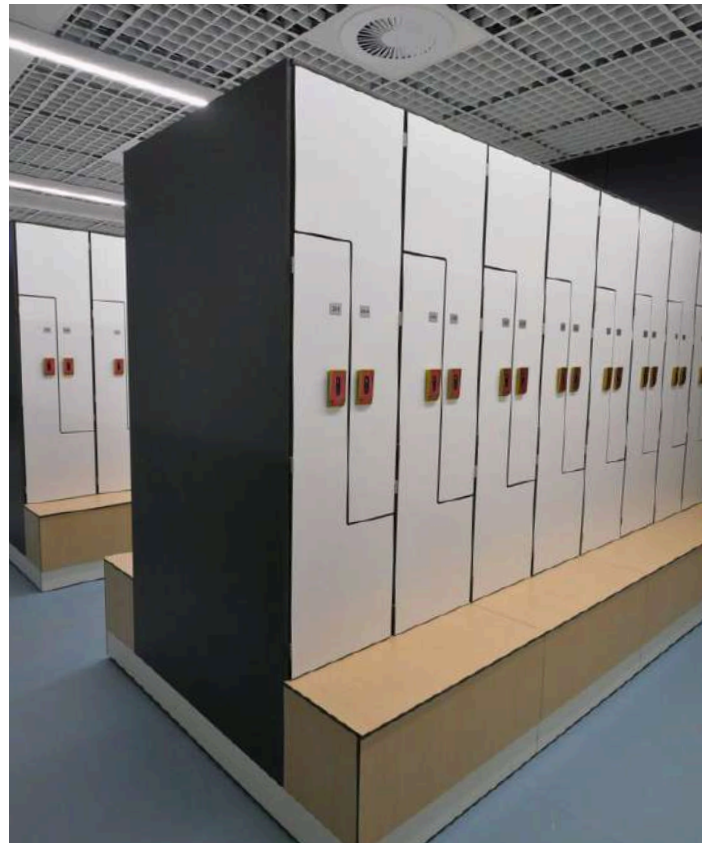

SZAFKI BASENOWE