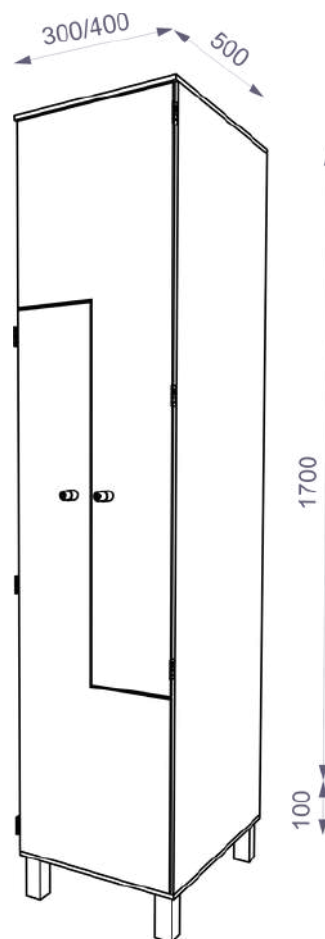

Precyzyjne
wykonanie

Wysokiej jakości
materiały

Uniwersalny
design

Produkcja na
maszynach CNC

STANDARDOWE WYMIARY

*Istnieje możliwość wykonania szafek w niestandardowych wymiarach.

Z ŁAWKĄ

- wysokość całkowita 1800 mm
- wysokość ławki 400 mm
- głębokość ławki 250 mm
- szerokość 300 / 400 mm
- głębokość szafki 500 mm

BEZ ŁAWKI

- wysokość całkowita 1800 mm
- wysokość nóżki 100 mm
- szerokość 300 / 400 mm
- głębokość szafki 500 mm

SZAFKI BASENOWE

WARIANTY OKUĆ

OKUCIA PODSTAWOWE

ZAMKI OPCJONALNE

Zamek z opaską
na chip

Zamek na kod
cyfrowy