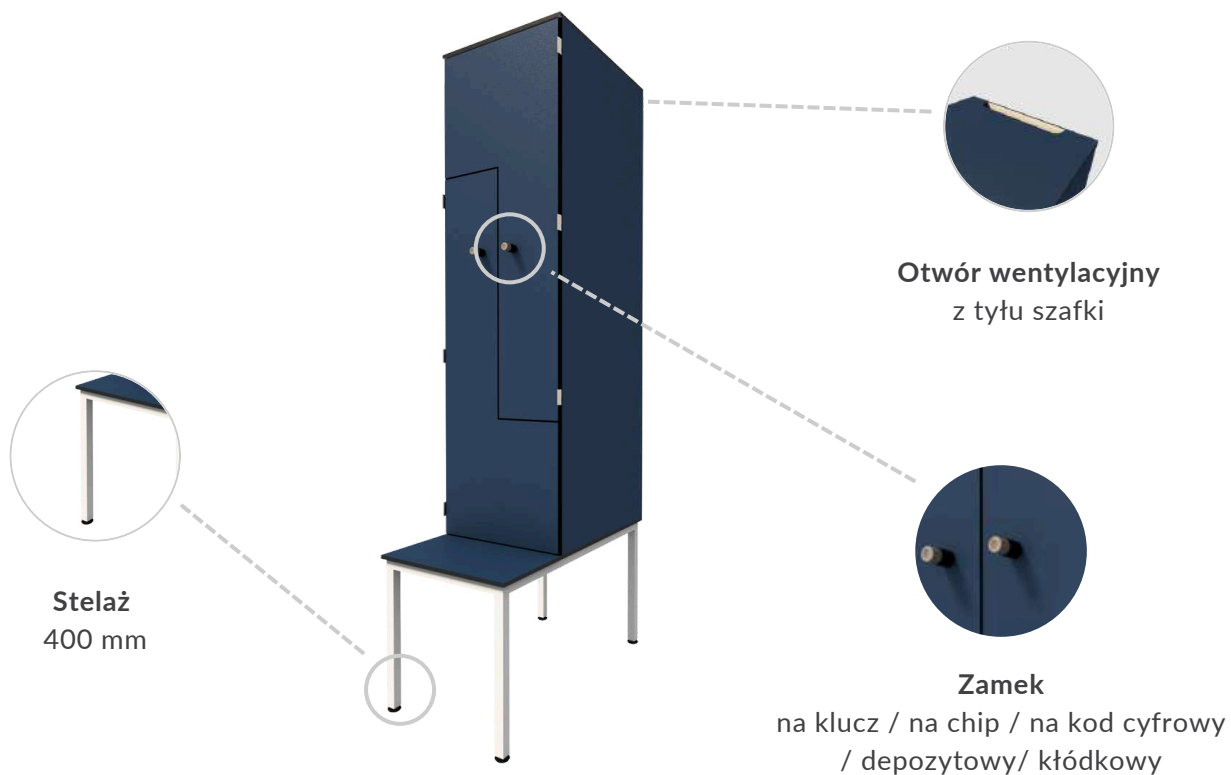

Dostępny dla płyt: HPL

Opcje montażu: Z ławką, bez ławki

Rodzaje zamków: na klucz, na chip, na kod cyfrowy, depozytowy, kłódkowy

SZAFKI BASENOWE

Szafki basenowe to funkcjonalne i trwałe rozwiązanie idealne do przebieralni w obiektach sportowych i rekreacyjnych. Wykonane z **wodoodpornej płyty HPL**, zapewniają wyjątkową odporność na wilgoć i intensywne użytkowanie. Dzięki **otworom wentylacyjnym** z tyłu gwarantują odpowiednią cyrkulację powietrza, co zapobiega gromadzeniu się wilgoci wewnątrz. Ich estetyczny, a zarazem praktyczny design doskonale wpisuje się w różne aranżacje wnętrz, łącząc nowoczesny wygląd z funkcjonalnością. To rozwiązanie stworzone z myślą o wygodzie użytkowników i trwałości na lata.

Precyzyjne
wykonanie

Wysokiej jakości
materiały

Uniwersalny
design

Produkcja na
maszynach CNC

STANDARDOWE WYMIARY

*Istnieje możliwość wykonania szafek w niestandardowych wymiarach.

Z ŁAWKĄ

- wysokość całkowita 1800 mm
- wysokość ławki 400 mm
- głębokość ławki 250 mm
- szerokość 300 / 400 mm
- głębokość szafki 500 mm

BEZ ŁAWKI

- wysokość całkowita 1800 mm
- wysokość nóżki 100 mm
- szerokość 300 / 400 mm
- głębokość szafki 500 mm

SZAFKI BASENOWE

WARIANTY OKUĆ

OKUCIA PODSTAWOWE

ZAMKI OPCJONALNE

Zamek z opaską
na chip

Zamek na kod
cyfrowy