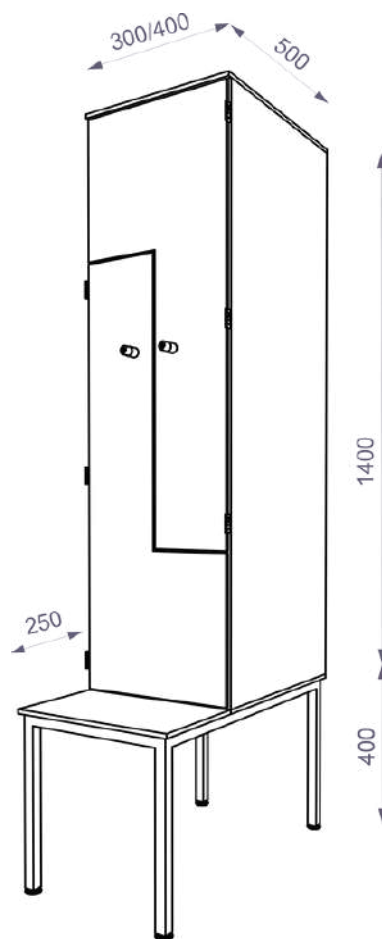

Precyzyjne
wykonanie

Wysokiej jakości
materiały

Uniwersalny
design

Produkcja na
maszynach CNC

STANDARDOWE WYMIARY

*Istnieje możliwość wykonania szafek w niestandardowych wymiarach.

Z ŁAWKĄ

- wysokość całkowita 1800 mm
- wysokość ławki 400 mm
- głębokość ławki 250 mm
- szerokość 300 / 400 mm
- głębokość szafki 500 mm

BEZ ŁAWKI

- wysokość całkowita 1800 mm
- wysokość nóżki 100 mm
- szerokość 300 / 400 mm
- głębokość szafki 500 mm

SZAFKI BASENOWE

WARIANTY OKUĆ

OKUCIA PODSTAWOWE

ZAMKI OPCJONALNE

Zamek z opaską
na chip

Zamek na kod
cyfrowy