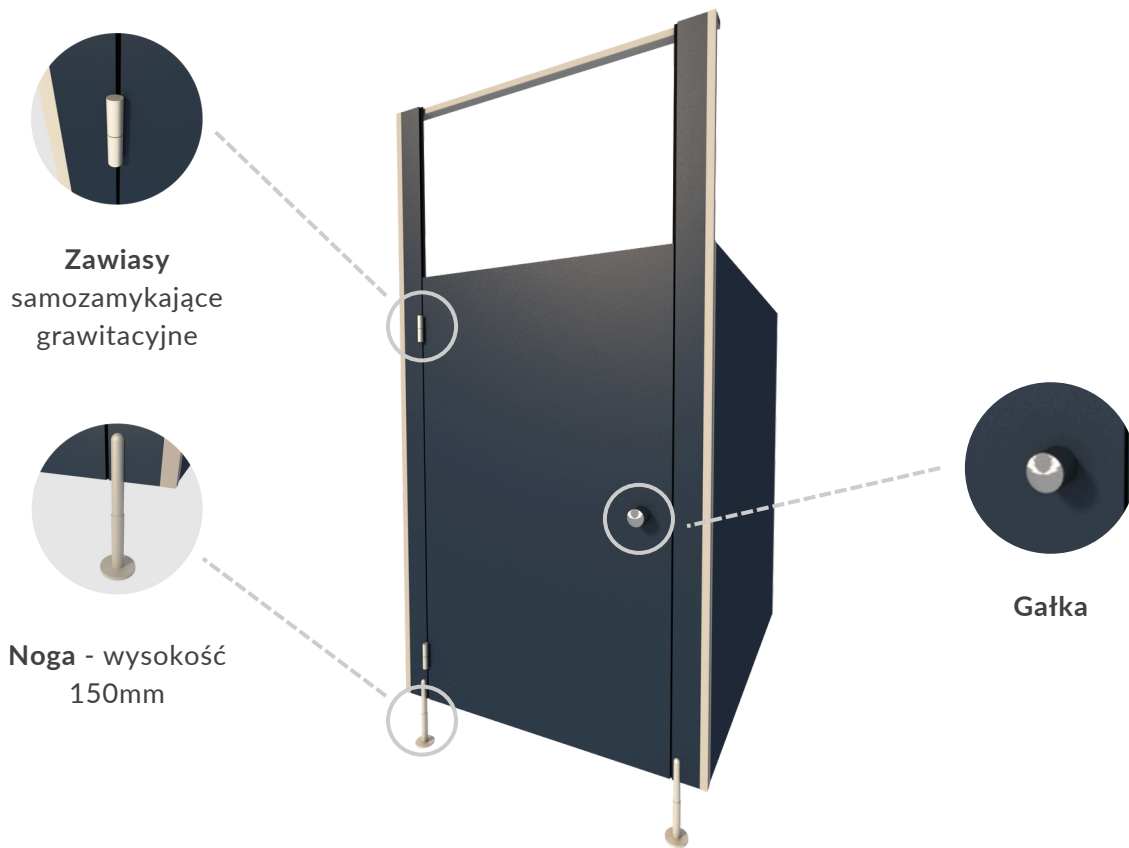

JUNGLE

Kabina z motywem tropikalnym, z frezami liści i uchwytem w kształcie zwierząt.

CASTLE

Kabina inspirowana rycerskim zamkiem, z detalami murów i tematycznymi uchwytami.

SEA

Kabina z morskim motywem, górną krawędzią w formie fal i uchwytem w kształcie rybki.

FOREST

Kabina z leśnym motywem i uchwytem w kształcie króliczka.

BALLOON

Kabina inspirowana podniebnymi podróżami, z frezem balonu i zaokrąglonymi krawędziami.

WARIANTY OKUĆ

OKUCIA BASIC

wykonane z tworzywa sztucznego wzmocnionego metalowym rdzeniem

OKUCIA LUX

wykonane ze stali nierdzewnej

OKUCIA ALU

wykonane z aluminium

WARIANTY PŁYT

Płyta HPL

(High Pressure Laminate)

10 mm