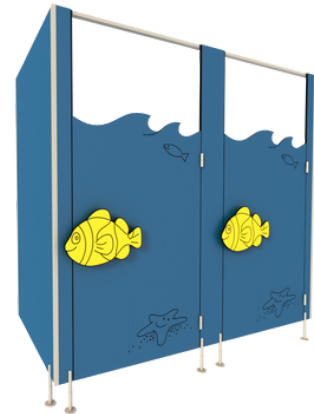

Dostępny dla płyt: HPL, WL

Warianty drzwi: standard, wahadłowe, tematyczne

Rodzaje okuć: BASIC, LUX, ALU

KIDS

Kabiny sanitarne **KIDS** zostały zaprojektowane z myślą o najmłodszych, uwzględniając ich potrzeby i bezpieczeństwo. Niższa wysokość konstrukcji zapewnia łatwość użytkowania, a zaokrąglone krawędzie dodatkowo zwiększają bezpieczeństwo dzieci. Szeroka oferta obejmuje zarówno wersję **STANDARD**, jak i kabiny tematyczne, takie jak **JUNGLE**, **SEA**, **CASTLE**, **FOREST** czy **BALLOON**. Warianty tematyczne wyróżniają się unikalnymi motywami frezowanymi oraz uchwytami w kształcie zwierzątek lub tarczy, które idealnie pasują do wybranej estetyki. Wersje **STANDARD** można dodatkowo wyposażyć w **drzwi wahadłowe**, zwiększające komfort użytkowania. To funkcjonalne i atrakcyjne rozwiązanie doskonale sprawdzi się w przedszkolach i szkołach.

Precyzyjne
wykonanie

Wysokiej jakości
materiały

Design przyjazny
dzieciom

Produkcja na
maszynach CNC

STANDARDOWE WYMIARY*

*Istnieje możliwość wykonania kabin w niestandardowych wymiarach.

DRZWI STANDARDOWE

- wysokość całkowita 2020 mm
- wysokość nóżki 150 mm
- szerokość całkowita min 970 mm
- szerokość drzwi 800 mm
- wysokość drzwi 1500 mm
- wysokość ścianek wewn. 1500 mm
- głębokość ścianek max. 1500 mm
- wysokość przymyków 2020 mm i ścianek zewn.

KABINY TEMATYCZNE

Kreatywne wzory i unikalne detale rozwijają dziecięcą wyobraźnię, jednocześnie zapewniając funkcjonalność i bezpieczeństwo w codziennym użytkowaniu. Idealne do przestrzeni dla najmłodszych. Wykonane z płyty HPL.

JUNGLE

Kabina z motywem tropikalnym, z frezami liści i uchwytem w kształcie zwierząt.

CASTLE

Kabina inspirowana rycerskim zamkiem, z detalami murów i tematycznymi uchwytami.

SEA

Kabina z morskim motywem, górną krawędzią w formie fal i uchwytem w kształcie rybki.