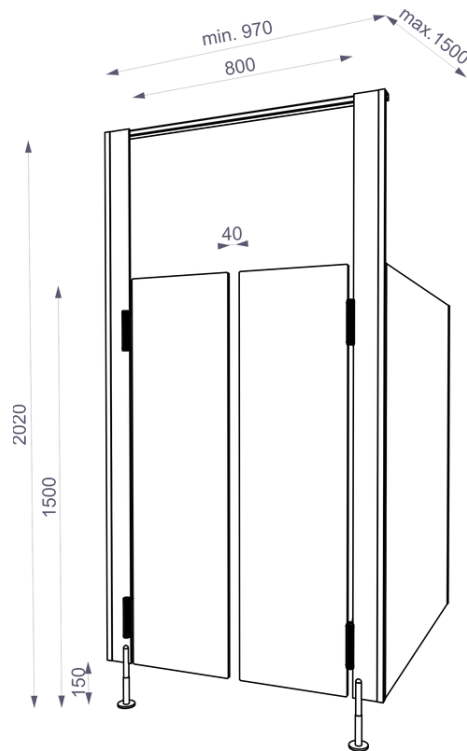

Precyzyjne
wykonanie

Wysokiej jakości
materiały

Design przyjazny
dzieciom

Produkcja na
maszynach CNC

STANDARDOWE WYMIARY*

*Istnieje możliwość wykonania kabin w niestandardowych wymiarach.

DRZWI STANDARDOWE

- wysokość całkowita 2020 mm
- wysokość nóżki 150 mm
- szerokość całkowita min 970 mm
- szerokość drzwi 800 mm
- wysokość drzwi 1500 mm
- wysokość ścianek wewn. 1500 mm
- głębokość ścianek max. 1500 mm
- wysokość przymyków 2020 mm i ścianek zewn.

DRZWI WAHADŁOWE

- wysokość całkowita 2020 mm
- wysokość nóżki 150 mm
- szerokość całkowita min 970 mm
- szerokość drzwi 800 mm
- wysokość drzwi 1500 mm
- wysokość ścianek wewn. 1500 mm
- głębokość ścianek max. 1500 mm
- wysokość przymyków 2020 mm i ścianek zewn.