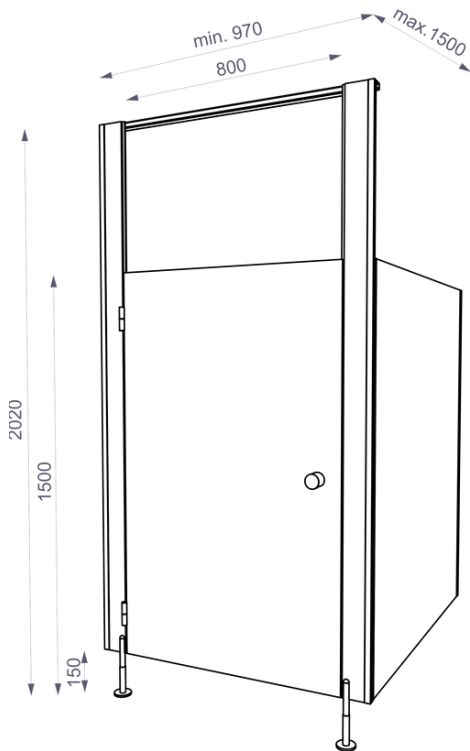

Precyzyjne
wykonanie

Wysokiej jakości
materiały

Design przyjazny
dzieciom

Produkcja na
maszynach CNC

STANDARDOWE WYMIARY*

*Istnieje możliwość wykonania kabin w niestandardowych wymiarach.

DRZWI STANDARDOWE

- wysokość całkowita 2020 mm
- wysokość nóżki 150 mm
- szerokość całkowita min 970 mm
- szerokość drzwi 800 mm
- wysokość drzwi 1500 mm
- wysokość ścianek wewn. 1500 mm
- głębokość ścianek max. 1500 mm
- wysokość przymyków 2020 mm i ścianek zewn.

DRZWI WAHADŁOWE

- wysokość całkowita 2020 mm
- wysokość nóżki 150 mm
- szerokość całkowita min 970 mm
- szerokość drzwi 800 mm
- wysokość drzwi 1500 mm
- wysokość ścianek wewn. 1500 mm
- głębokość ścianek max. 1500 mm
- wysokość przymyków 2020 mm i ścianek zewn.