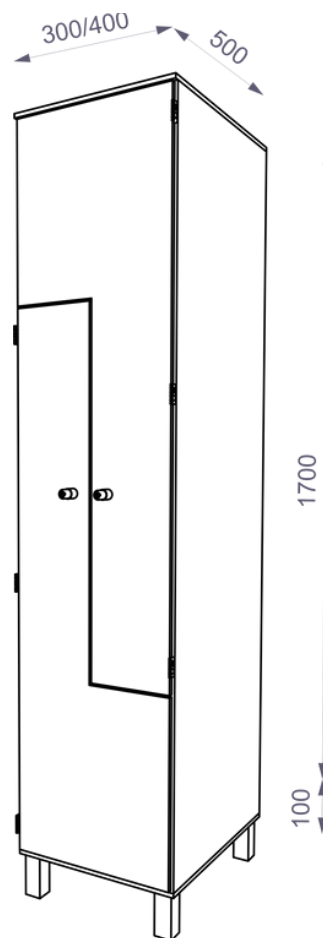

## STANDARDOWE WYMIARY

\*Istnieje możliwość wykonania szafek w niestandardowych wymiarach.

### Z ŁAWKĄ

- wysokość całkowita 1800 mm
- wysokość ławki 400 mm
- głębokość ławki 250 mm
- szerokość 300 / 400 mm
- głębokość szafki 500 mm

### BEZ ŁAWKI

- wysokość całkowita 1800 mm
- wysokość nóżki 100 mm
- szerokość 300 / 400 mm
- głębokość szafki 500 mm

## WARIANTY PŁYT