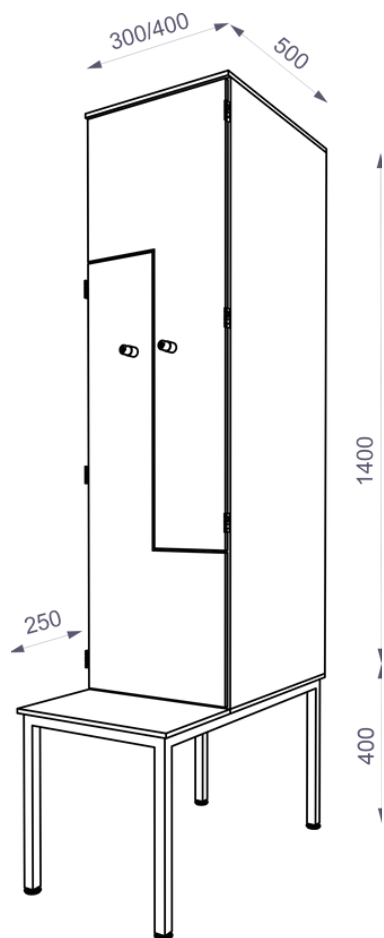

## STANDARDOWE WYMIARY

\*Istnieje możliwość wykonania szafek w niestandardowych wymiarach.

### Z ŁAWKĄ

- wysokość całkowita 1800 mm
- wysokość ławki 400 mm
- głębokość ławki 250 mm
- szerokość 300 / 400 mm
- głębokość szafki 500 mm

### BEZ ŁAWKI

- wysokość całkowita 1800 mm
- wysokość nóżki 100 mm
- szerokość 300 / 400 mm
- głębokość szafki 500 mm