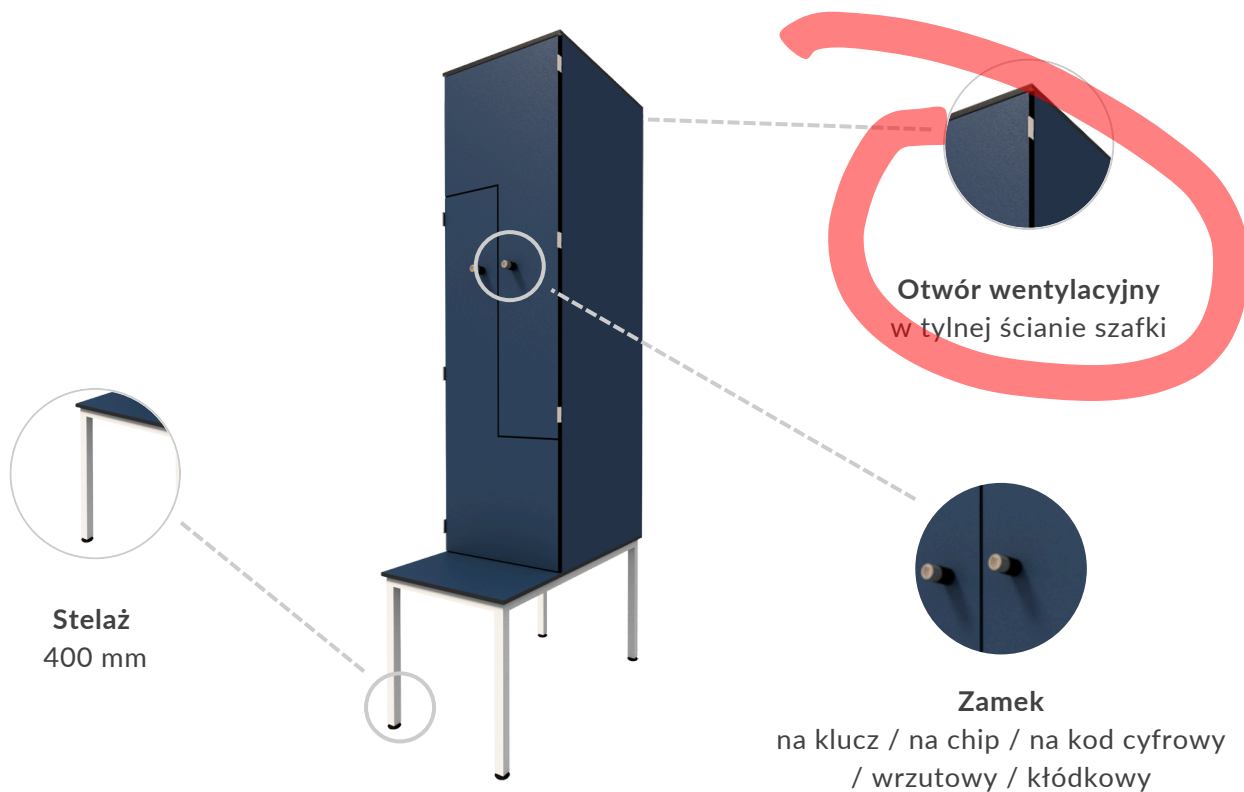

SZAFKI BASENOWE

WARIANTY OKUĆ

OKUCIA PODSTAWOWE