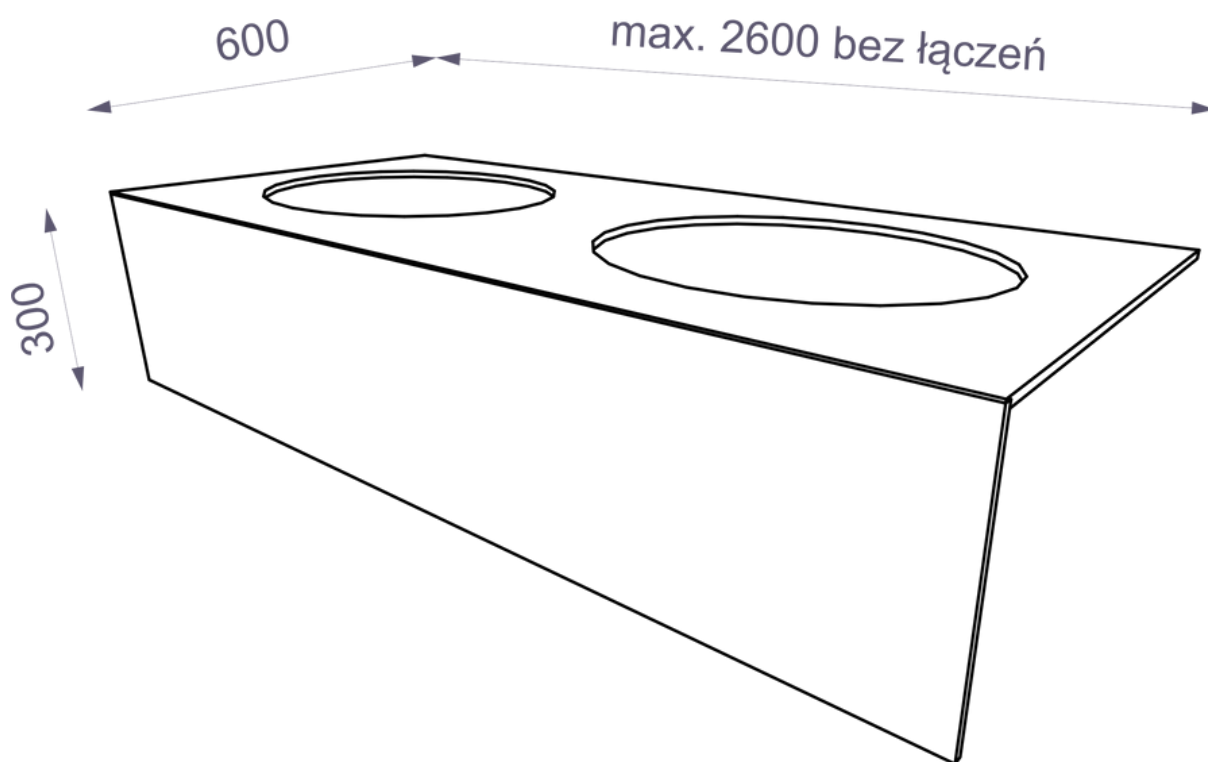

## STANDARDOWE WYMIARY\*

\*Istnieje możliwość wykonania blatów w niestandardowych wymiarach.

- Głębokość 600 mm
- Wysokość 300 mm
- Szerokość max. 2600 mm bez łączeń