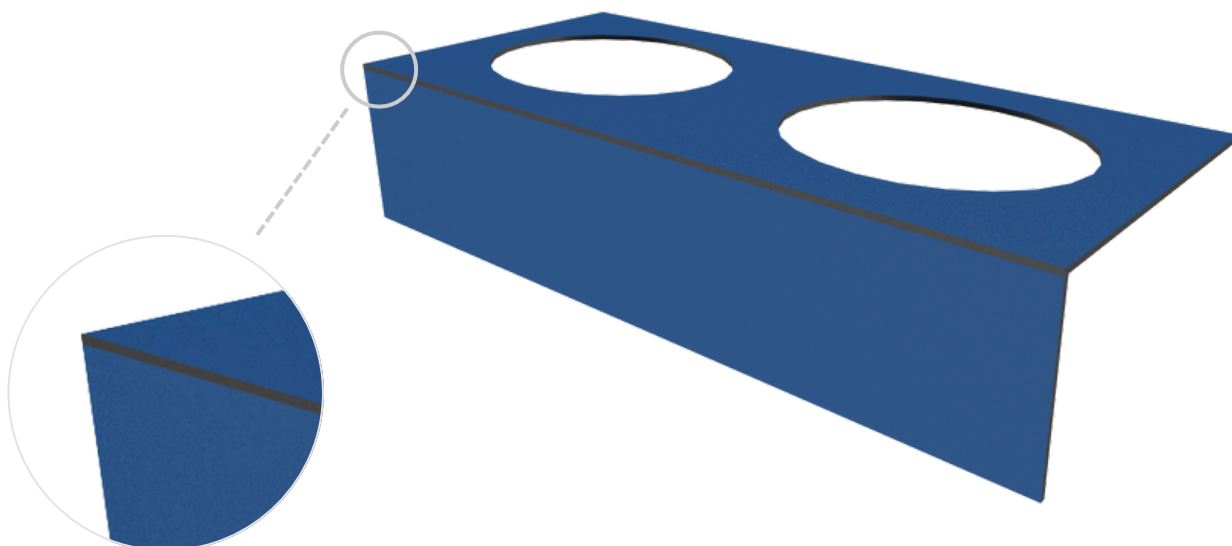

## STANDARDOWE WYMIARY\*

\*Istnieje możliwość wykonania blatów w niestandardowych wymiarach.

- Głębokość 600 mm
- Wysokość 300 mm
- Szerokość max. 2600 mm bez łączeń

### ECO

Dobrze widoczny czarny rdzeń na łączeniu.