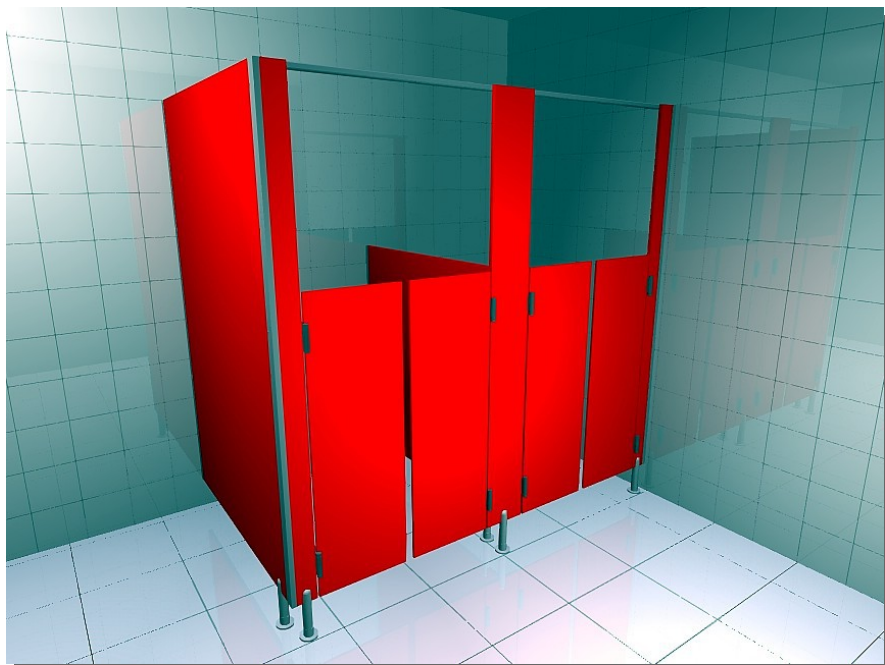

Kabiny sanitarne WL18LUX – KIDS - W

WYMIARY:

wysokość całkowita	2020 mm
wysokość przyrymków	1870 mm
wysokość ścian zewnętrznych	1870 mm
wysokość ścian wewnętrznych	1350 mm
odstęp od podłogi	150 mm

DRZWI:

szerokość	800-1000 mm
wysokość	1350 mm

Drzwi wyposażone w dwa zawiasy samodomykające – wahadłowe.

Wykonanie – stal niklowana.

Zawiasy wykonane ze stali niklowanej (wymagają okresowego smarowania smarem grafitowym).

Drzwi wykonane z płyty wiórowej #18mm dwustronnie melaminowanej, w kolorach wg wzornika producenta.

W celu zapobiegania przycięciu palców szczelina między skrzydłami wynosi ok. 40 mm.

ŚCIANY SYSTEMOWE:

Ściany kabin wykonane z płyty wiórowej #18mm dwustronnie melaminowanej, w kolorach wg wzornika producenta. Profil usztywniający przednią ścianę ukryty za drzwiami. Elementy łączone ze sobą profilami z aluminium anodowanego. Ścianki działowe oraz przyrmyki boczne przymocowane do ścian za pomocą profili aluminiowych anodowanych. Konstrukcja wsparta na systemowych nóżkach ze stali nierdzewnej. Wszystkie krawędzie elementów z płyt wiórowych oklejone obrzeżem PCV #2mm

CHARAKTERYSTYKA:

Płyta wiórowa pokryta melaminą posiada wysoką odporność na ścieranie, zarysowania oraz działanie wysokich temperatur. Powierzchnia płyt jest łatwo zmywalna.

Struktura powierzchni płyt:
gładka, perlsta, drewnopodobna