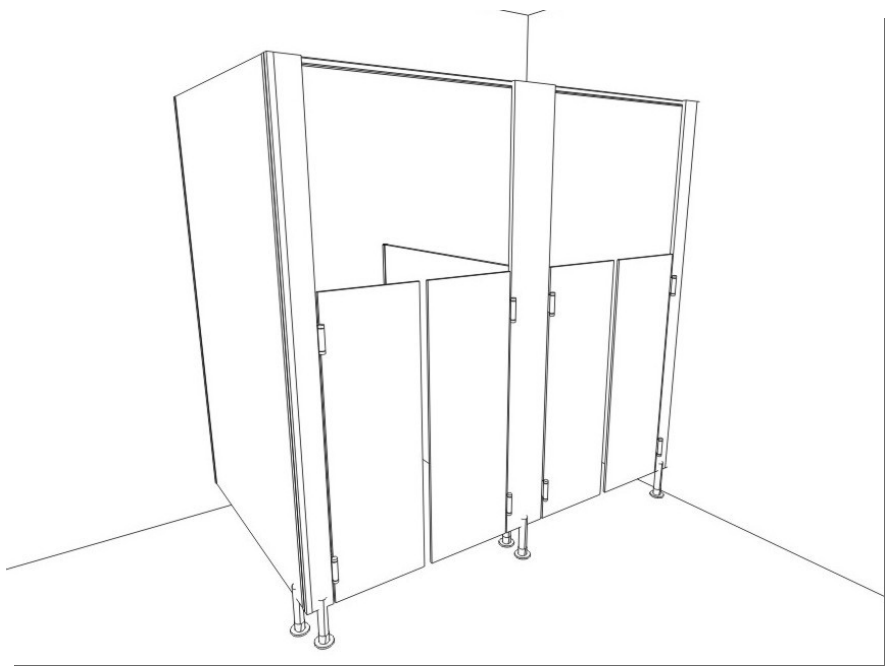

szerokość	800-1000 mm
wysokość	1350 mm

Drzwi wyposażone w dwa zawiasy samodomykające – wahadłowe.

Wykonanie – stal niklowana.

Zawiasy wykonane ze stali niklowanej (wymagają okresowego smarowania smarem grafitowym).

Drzwi wykonane z płyty wiórowej #18mm dwustronnie melaminowanej, w kolorach wg wzornika producenta.

W celu zapobiegania przycięciu palców szczelina między skrzydłami wynosi ok. 40 mm.

ŚCIANY SYSTEMOWE:

Ściany kabin wykonane z płyty wiórowej #18mm dwustronnie melaminowanej, w kolorach wg wzornika producenta. Profil usztywniający przednią ścianę ukryty za drzwiami. Elementy łączone ze sobą profilami z aluminium anodowanego. Ścianki działowe oraz przyrmyki boczne przymocowane do ścian za pomocą profili aluminiowych anodowanych. Konstrukcja wsparta na systemowych nóżkach ze stali nierdzewnej. Wszystkie krawędzie elementów z płyt wiórowych oklejone obrzeżem PCV #2mm

CHARAKTERYSTYKA:

Płyta wiórowa pokryta melaminą posiada wysoką odporność na ścieranie, zarysowania oraz działanie wysokich temperatur. Powierzchnia płyt jest łatwo zmywalna.

Struktura powierzchni płyt:
gładka, perlsta, drewnopodobna

ZASTOSOWANIE:

Do pomieszczeń higieniczno-sanitarnych o niskiej wilgotności powietrza w przedszkolach.

GLÓWNE ZALETY:

- profil górny schowany za ścianą frontową
- estetyczny wygląd kabin

OKUCIA

PODSTAWOWE KOLORY PŁYT