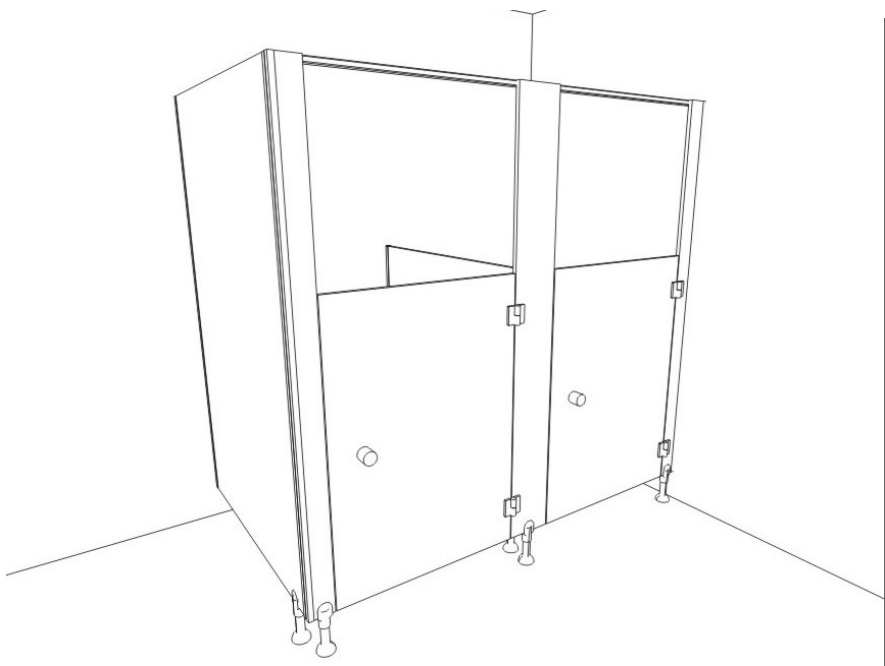

## Kabiny sanitarne WL18BASIC - KIDS

### WYMIARY:

wysokość całkowita	2020 mm
wysokość przymyków	1870 mm
wysokość ścian zewnętrznych	1870 mm
wysokość ścian wewnętrznych	1350 mm
odstęp od podłogi	150 mm

### DRZWI:

szerokość	800-1000 mm
wysokość	1350 mm

Drzwi wyposażone w dwa zawiasy samodomykające – grawitacyjne i pochwyt.

Wykonanie – tworzywo sztuczne.

Zawiasy wykonane z tworzywa sztucznego wzmocnionego metalowym rdzeniem (wymagają okresowego smarowania smarem grafitowym).

Drzwi wykonane z płyty wiórowej #18mm dwustronnie melaminowanej, w kolorach wg wzornika producenta.