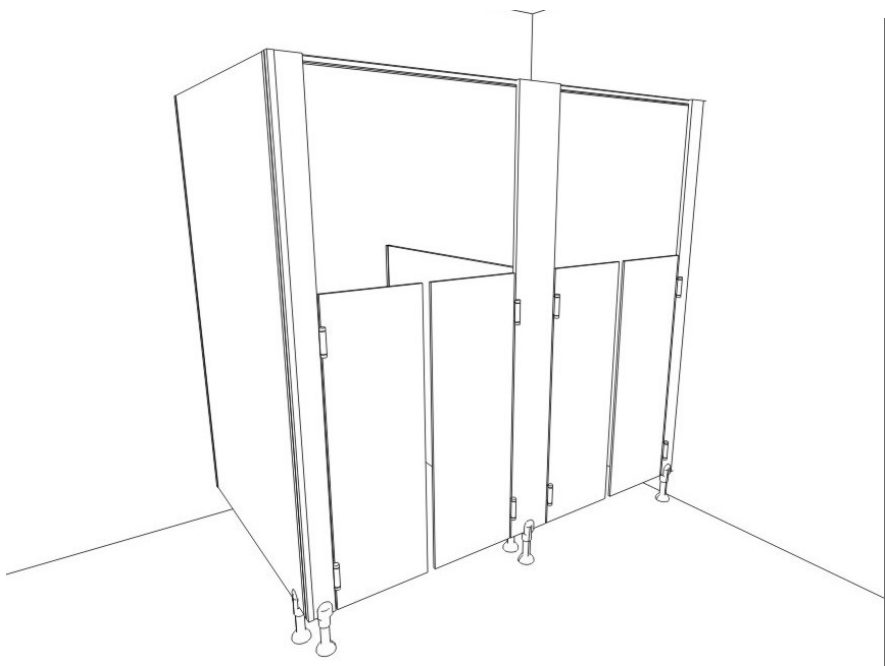

szerokość	800-1000 mm
wysokość	1350 mm

Drzwi wyposażone w dwa zawiasy samodomykające – wahadłowe.

Wykonanie – stal niklowana.

Zawiasy wykonane ze stali niklowanej (wymagają okresowego smarowania smarem grafitowym).

Drzwi wykonane z płyty wiórowej #18mm dwustronnie melaminowanej, w kolorach wg wzornika producenta.

W celu zapobiegania przycięciu palców szczelina między skrzydłami wynosi ok. 40 mm.

ŚCIANY SYSTEMOWE:

Ściany kabin wykonane z płyty wiórowej #18mm dwustronnie melaminowanej, w kolorach wg wzornika producenta. Profil usztywniający przednią ścianę ukryty za drzwiami. Elementy łączone ze sobą profilami z aluminium anodowanego. Ścianki działowe oraz przyrmyki boczne przymocowane do ścian za pomocą profili aluminiowych anodowanych. Konstrukcja wsparta na systemowych nóżkach z tworzywa sztucznego.

Wszystkie krawędzie elementów z płyt wiórowych oklejone obrzeżem PCV #2mm

CHARAKTERYSTYKA:

Płyta wiórowa pokryta melaminą posiada wysoką odporność na ścieranie, zarysowania oraz działanie wysokich temperatur. Powierzchnia płyt jest łatwo zmywalna.

Struktura powierzchni płyt:
gładka, perlsta, drewnopodobna

ZASTOSOWANIE:

Do pomieszczeń higieniczno-sanitarnych o niskiej wilgotności powietrza w przedszkolach.

GLÓWNE ZALETY:

- profil górny schowany za ścianą frontową
- estetyczny wygląd kabin