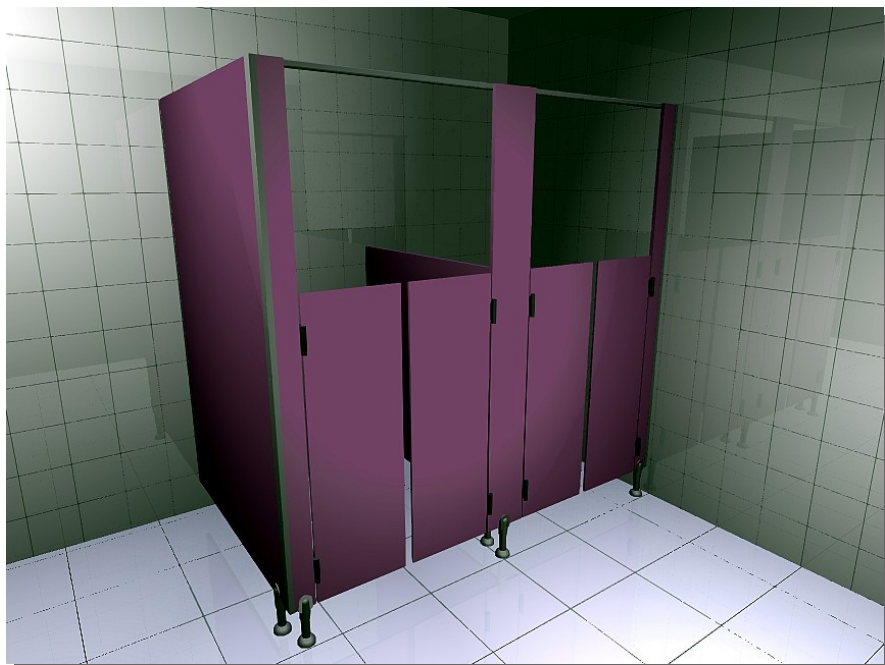

Kabiny sanitarne WL18BASIC – KIDS - W

WYMIARY:

wysokość całkowita	2020 mm
wysokość przyrymków	1870 mm
wysokość ścian zewnętrznych	1870 mm
wysokość ścian wewnętrznych	1350 mm
odstęp od podłogi	150 mm

DRZWI:

szerokość	800-1000 mm
wysokość	1350 mm

Drzwi wyposażone w dwa zawiasy samodomykające – wahadłowe.

Wykonanie – stal niklowana.

Zawiasy wykonane ze stali niklowanej (wymagają okresowego smarowania smarem grafitowym).

Drzwi wykonane z płyty wiórowej #18mm dwustronnie melaminowanej, w kolorach wg wzornika producenta.

W celu zapobiegania przycięciu palców szczelina między skrzydłami wynosi ok. 40 mm.

ŚCIANY SYSTEMOWE:

Ściany kabin wykonane z płyty wiórowej #18mm dwustronnie melaminowanej, w kolorach wg wzornika producenta. Profil usztywniający przednią ścianę ukryty za drzwiami. Elementy łączone ze sobą profilami z aluminium anodowanego. Ścianki działowe oraz przyrmyki boczne przymocowane do ścian za pomocą profili aluminiowych anodowanych. Konstrukcja wsparta na systemowych nóżkach z tworzywa sztucznego.

Struktura powierzchni płyt:
gładka, perlsta, drewnopodobna

ZASTOSOWANIE:

Do pomieszczeń higieniczno-sanitarnych o niskiej wilgotności powietrza w przedszkolach.

GLÓWNE ZALETY:

- profil górny schowany za ścianą frontową
- estetyczny wygląd kabin